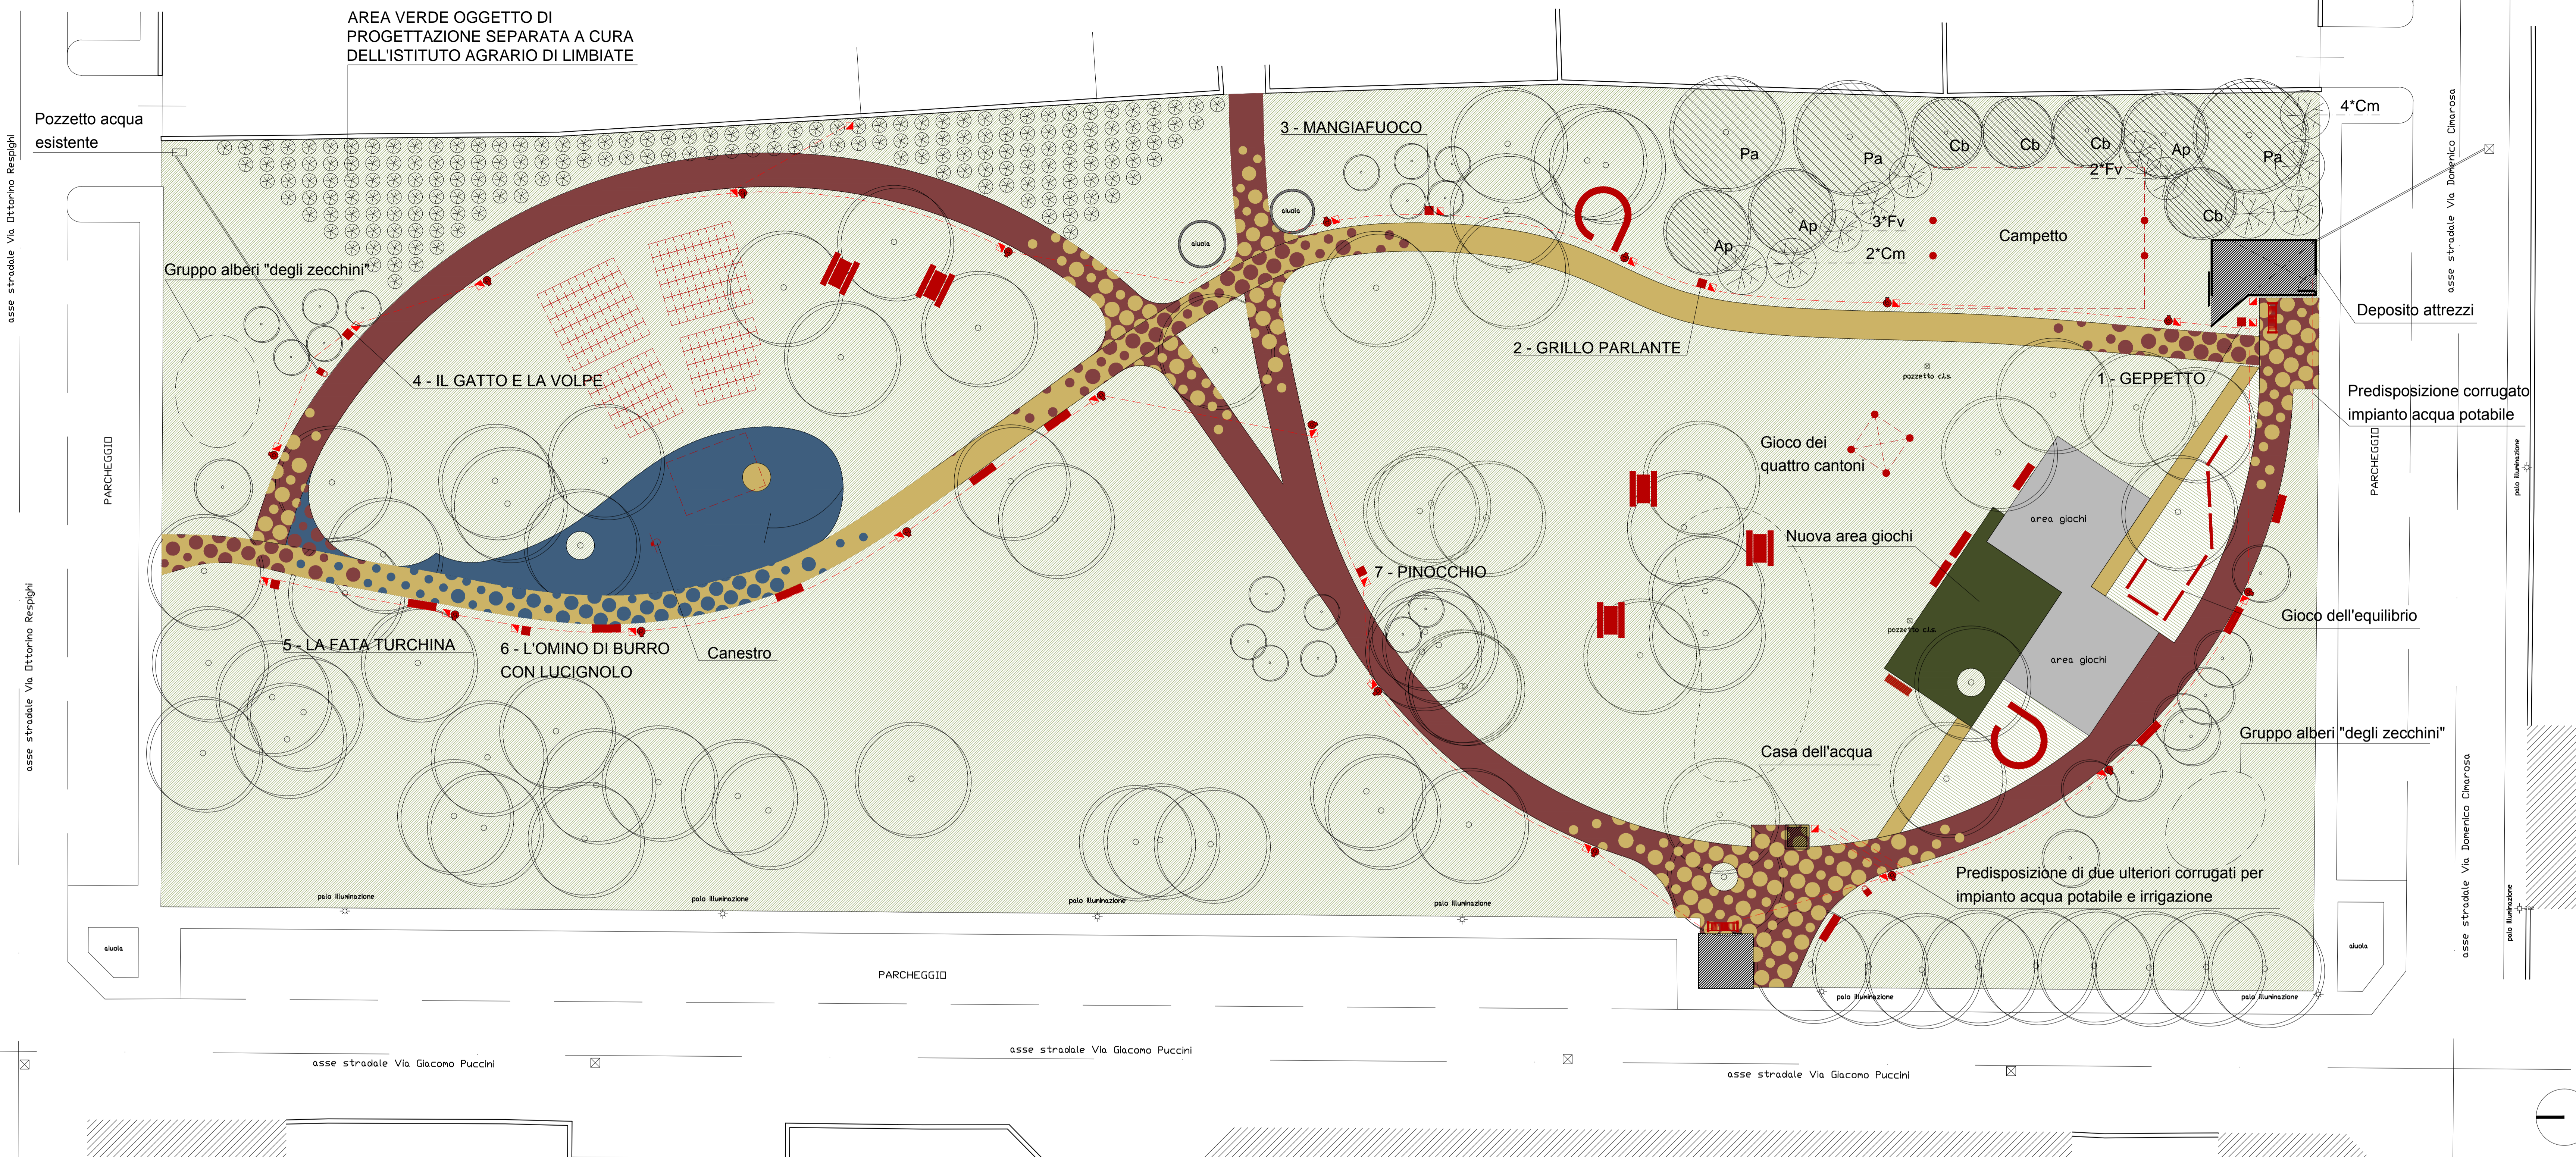

LEGENDA

-  Rastrelliera biciclette
-  Panchina esistente
-  Tavoli pic-nic
-  Panchina circolare
-  Totem
-  Fontana
-  Palo in legno (per giochi non convenzionali)
-  Canestro
-  Pozzetto illuminazione
-  Cavidotto diam. 100mm
-  Lampione h. 5m
-  Pozzetto acqua
-  Condotta acque

-  Nuovo albero e specie
-  Nuovo arbusto, quantità e specie

- Specie arboree e arbustive
- Pa Prunus avium
 - Ap Acer platanoides
 - Cb Carpinus betulus
 - Fv Forsythia viridissima
 - Cm Crataegus monogyna

PLANIMETRIA GENERALE